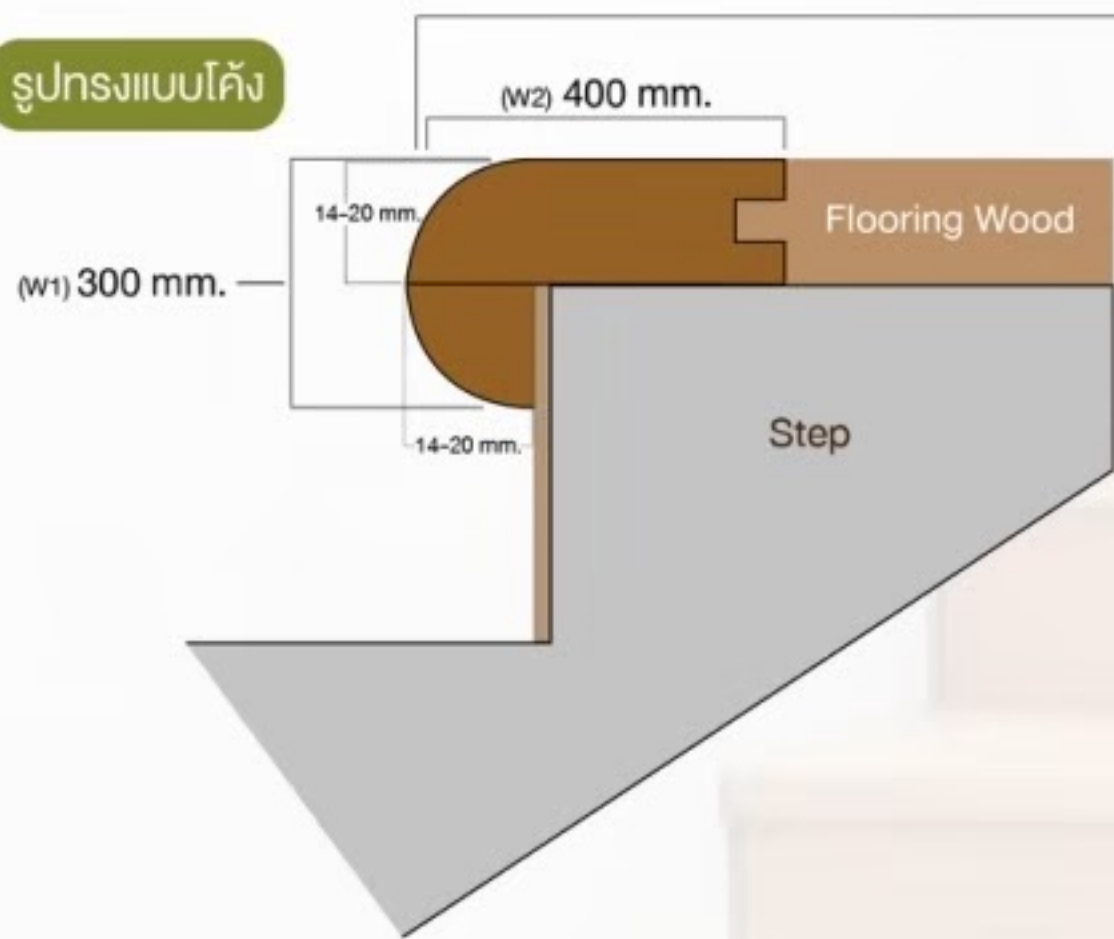

2. รูปทรงแบบโค้ง