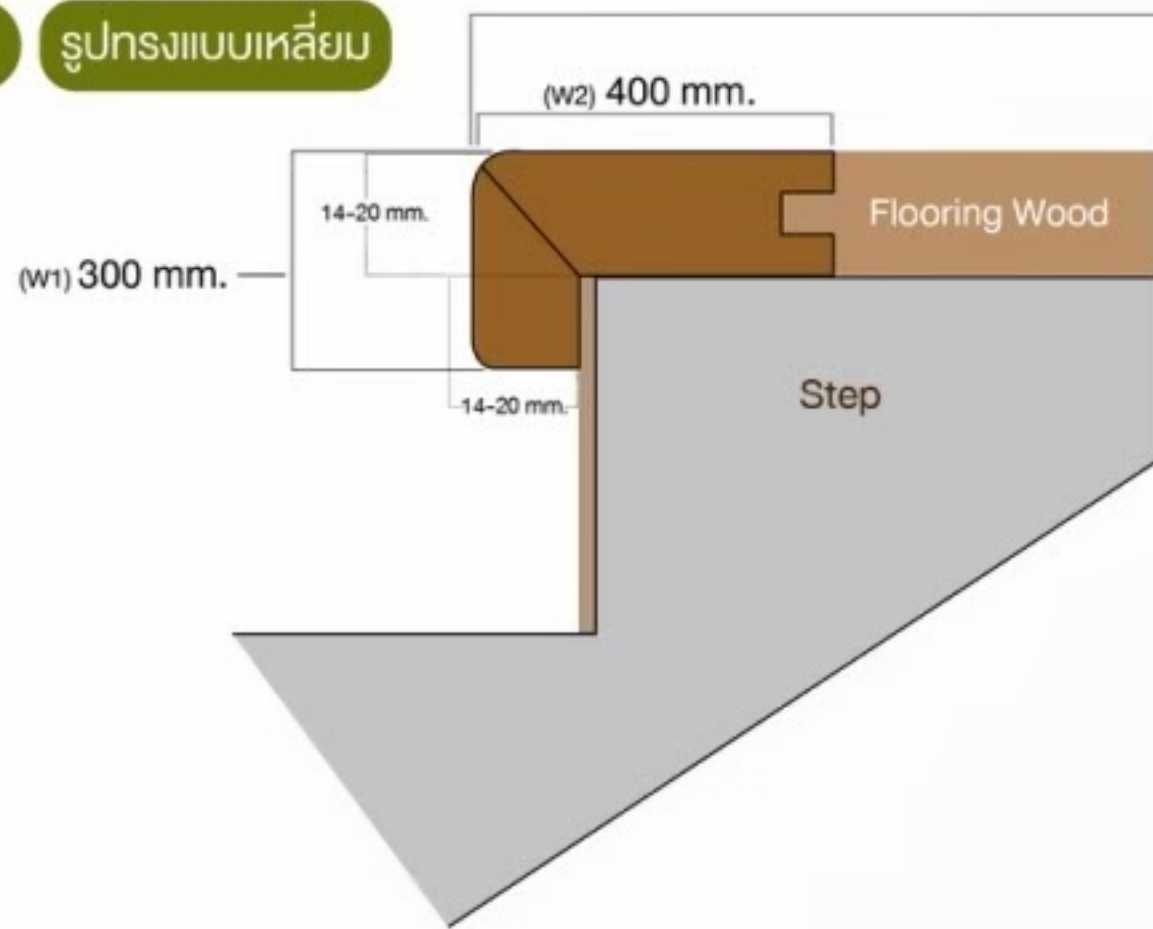

EDGE PROFILES

EDGING / TRANSITION AND STEP NOSING

@lumberer

LUMBERER

ลัม-เบอร์-เรอร์

ตัวจบไม้จริง / จมูกบันได

ลักษณะรูปแบบตัวจบ

1. รูปทรงแบบเหลี่ยม

**ราคาเริ่มต้น

ขนาดมาตรฐานที่นิยมใช้งาน

(ราคาเริ่มต้นอ้างอิงจากขนาด)

T 14-20 mm.

W (w1)300,(w2)400-500 mm.

L 1000-1200 mm.

หมายเหตุ : สามารถใช้ได้กับไม้จริงและไม้เอ็นจิเนียร์ • ราคานี้รวมเคลือบ ทำผิวและทำสีเทียบงานไม้พื้น • ราคาจะขึ้นอยู่กับขนาดไม้ • ไม่รวม VAT7% • ไม่รวมค่าขนส่ง