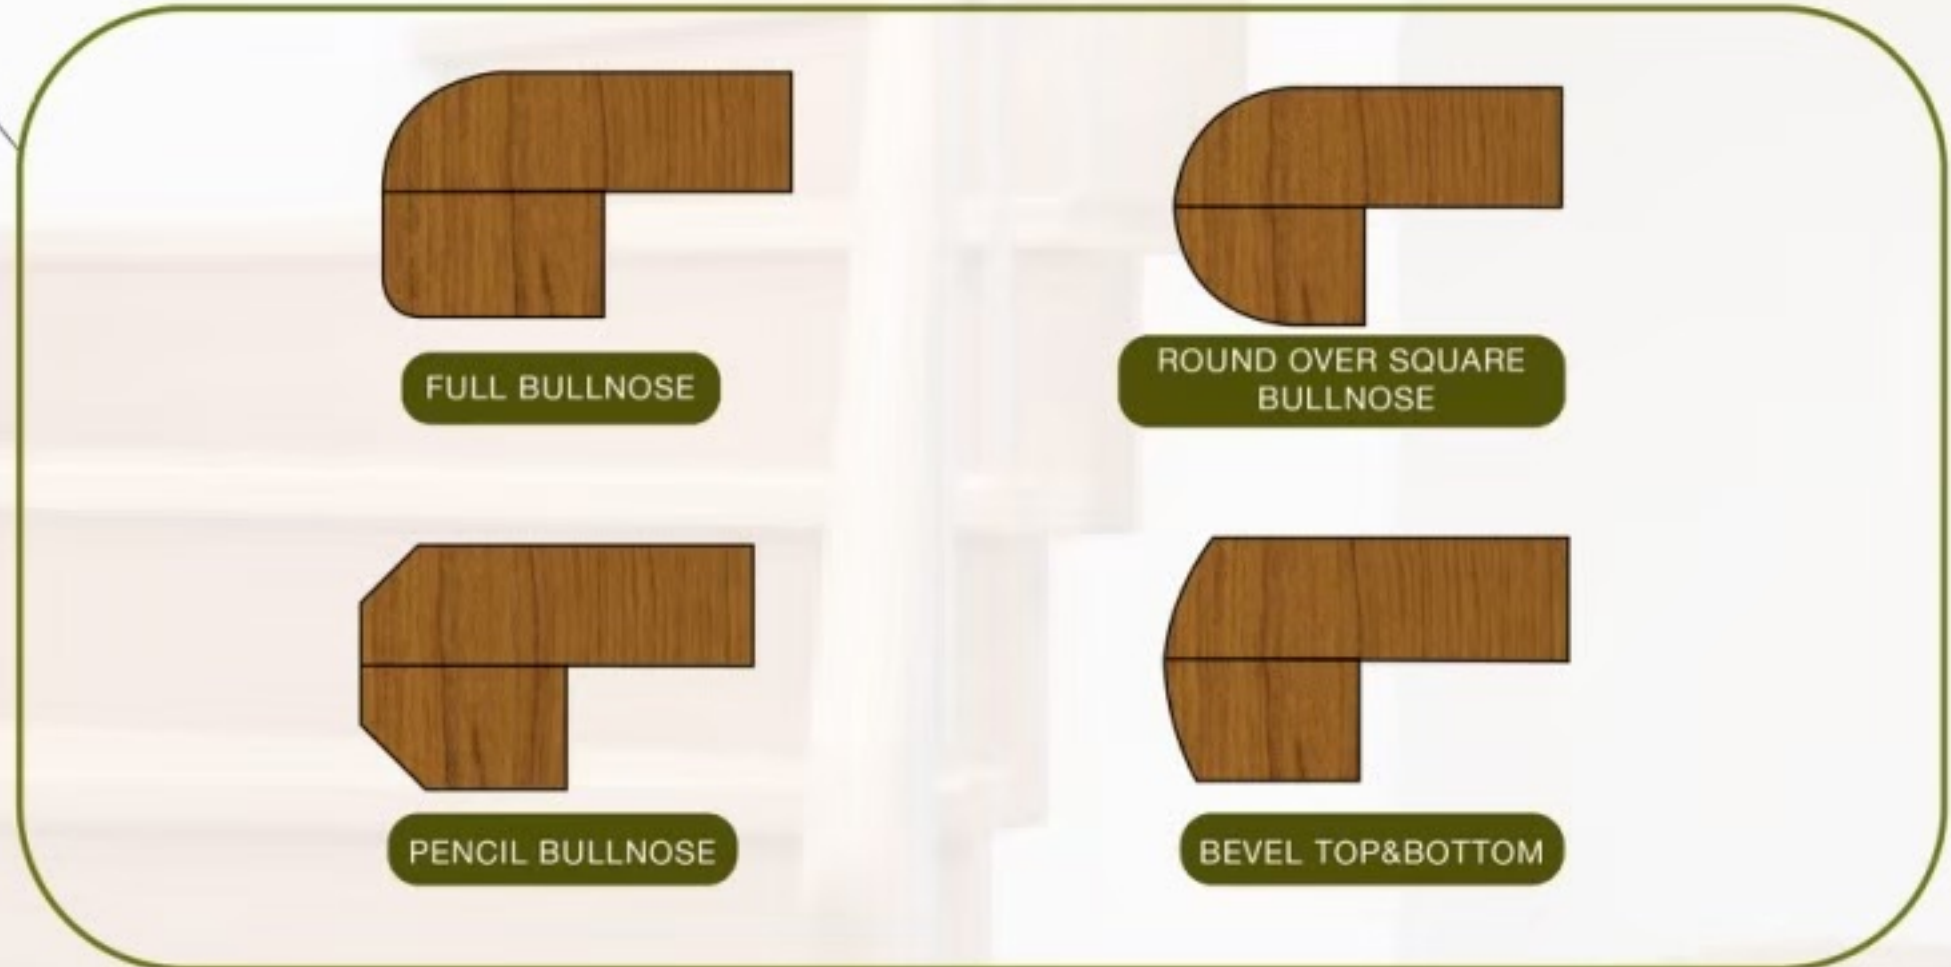

2. รูปทรงแบบโค้ง