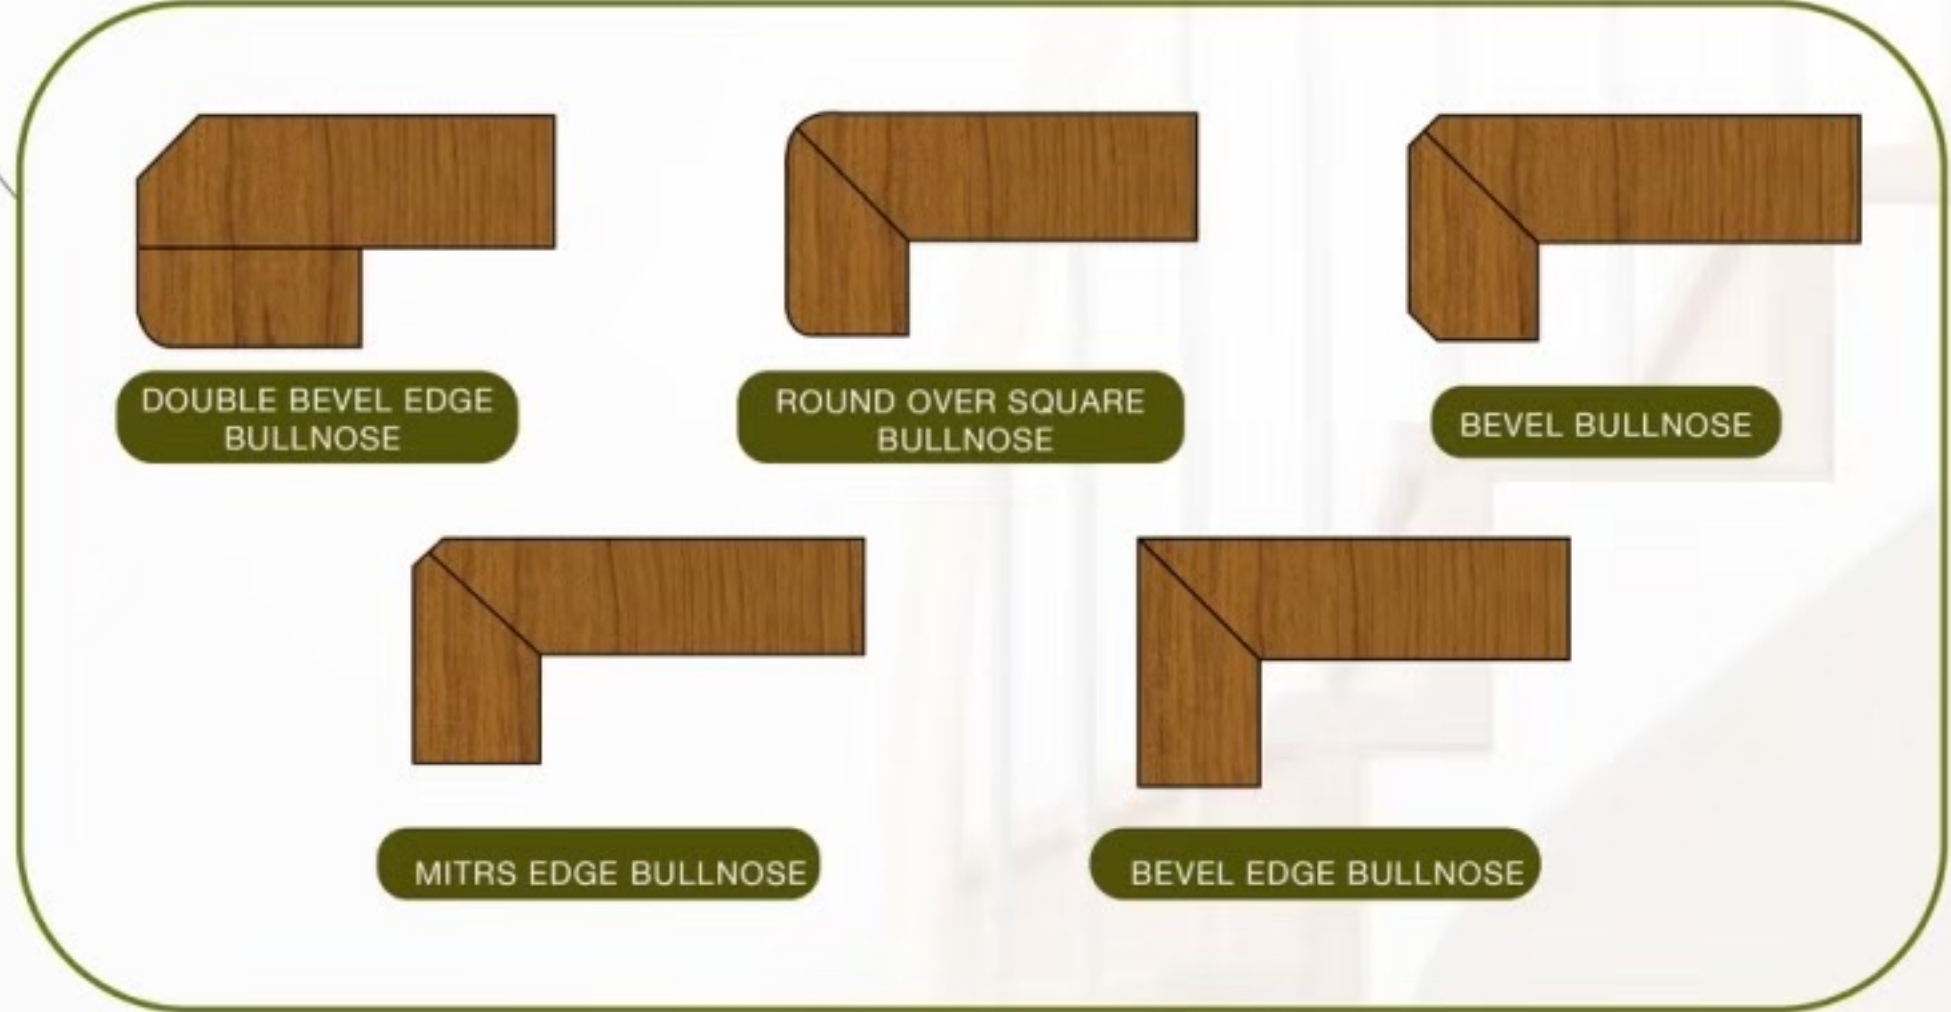

EDGE PROFILES

EDGING / TRANSITION AND STEP NOSING

@lumberer

LUMBERER

ลัม-เบอร์-เรอร์

ตัวจบไม้จริง / จมูกบันได

ลักษณะรูปแบบตัวจบ

1. รูปทรงแบบเหลี่ยม

2. รูปทรงแบบโค้ง

SOLID WOOD ชนิดไม้จริง

OAK

ไม้โอ๊ค

620.-/ชิ้น

WHITE OAK

ไม้โอ๊คขาว

780.-/ชิ้น

**ราคาเริ่มต้น

ขนาดมาตรฐานที่นิยมใช้งาน

(ราคาเริ่มต้นอ้างอิงจากขนาด)

T 14-20 mm.

W (w1)300,(w2)400-500 mm.

L 1000-1200 mm.

หมายเหตุ : สามารถใช้ได้กับไม้จริงและไม้เอ็นจิเนียร์ • ราคานี้รวมเคลือบ ทำผิวและทำสีเทียบงานไม้พื้น • ราคาจะขึ้นอยู่กับขนาดไม้ • ไม่รวม VAT7% • ไม่รวมค่าขนส่ง